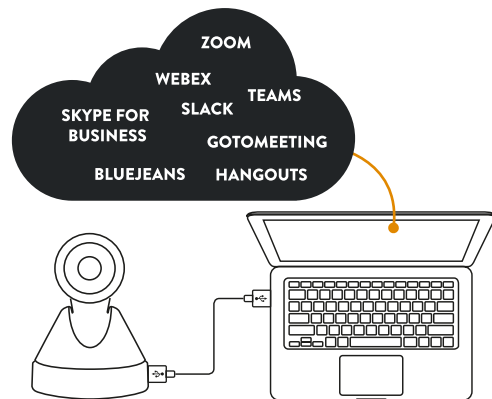

Konftel Cam50

Aufnahme in Perfektion

Die USB-Kamera Konftel Cam50 liefert eine außergewöhnlich hohe Bildqualität bei Ihren Videokonferenzen – und das zu einem Bruchteil des Preises vergleichbarer Konferenzkameras mit PTZ. Der leistungsstarke optische Zoom fängt Gesichter und Details mit verblüffender Schärfe ein und überzeugt auch in großen Räumen. Konftel Cam50 ist eine nicht wegzudenkende Ergänzung zu Ihren Freisprechgeräten und installierten Audiosystemen.

Konftel Cam50 überzeugt durch Optik der Spitzenklasse und erstklassige Präzision. Dies reicht von den Linsen über die Bildsensoren bis zur Technologie, die zur Optimierung der Videoqualität verwendet wird. Auch bei schlechten Lichtverhältnissen bleibt das Bild scharf und klar. Testen Sie die Leistung der Konferenzkamera, mit 12-fach optischem Zoom. Sie können Notizen auf einem Whiteboard oder Details eines Produkts mit beeindruckender Klarheit zeigen.

FAST WIE ANWESEND

Die PTZ-Kamera ist ideal für mittelgroße und große Räume. Dank des 72,5°-Bildwinkels wirken Teilnehmer wie anwesend. Durch Zoomen können Sie den gewünschten Bildausschnitt einstellen. Ein Knopfdruck genügt, um die Kamera in einen voreingestellten Winkel zu bewegen oder um heranzuzoomen. Darüber hinaus sorgt die automatische Bildqualitätsoptimierung der Cam50 für stets ideale Ergebnisse.

REIBUNGSLOSE KONFERENZEN

Ganz egal, welche App oder welchen Cloud-Dienst Sie bevorzugen, Konftel Cam50 sorgt stets für optimale Videobilder. Schließen Sie die Kamera einfach per USB an. Problemfreies Huddle-Room-Feeling – auch in größeren Kontexten.